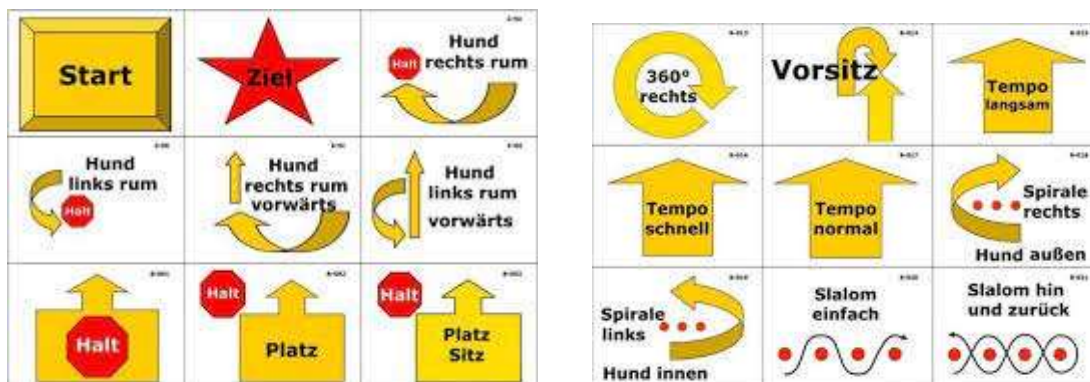

Schnupperkurs Rally Obedience ab 08.05.2023

Was?

5 Einheiten Einführung in Rally Obedience
Kennenlernen der Grundübungen
Kleine Sequenzen absolvieren

Wann?

Montag 17.00 Uhr, jeweils ca. 90 Minuten in kleiner Gruppe
Beginn: Montag, 08.05.2023
Dauer: fünf Einheiten

Wer?

Hunde ab 8 Monaten
Der Hund kennt Sitz und Platz und kann aufmerksam bei Dir laufen

Wieviel?

80,00 EUR für den gesamten Kurs, zahlbar vorab nach Bestätigung der Anmeldung. Die Bankverbindung kommt mit der Bestätigung.